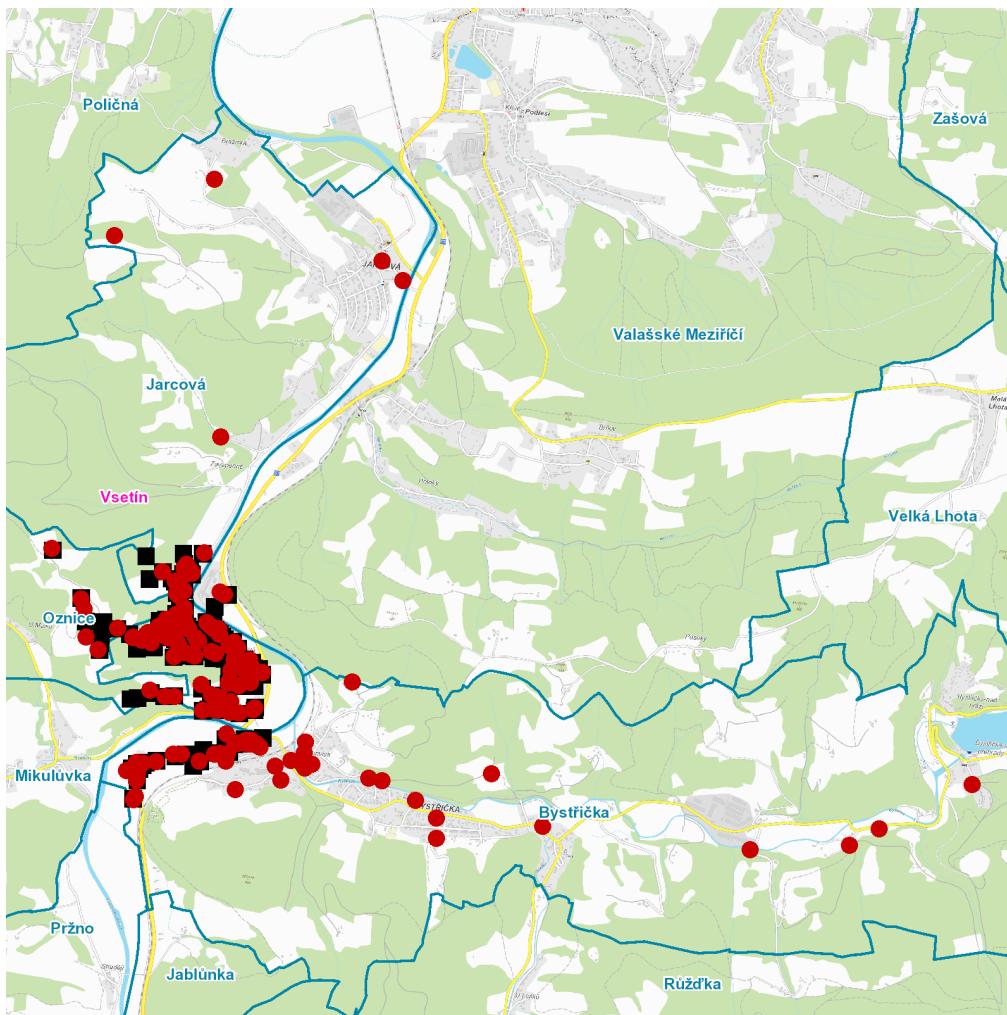

dne **5. 6. 2026** od **7:30** do **17:00** hodin

Plánovaná odstávka zahrnuje tyto lokality:**Bystřička** (okres Vsetín)

č. p. 2-6, 26, 44, 55, 58, 60, 65, 66, 68, 87, 89, 94, 96, 104, 109, 111, 127, 134, 138, 148, 154, 159-163, 165, 168, 169, 171, 173, 199, 200, 210, 217, 315, 352, 354, 374

dne 5. 6. 2026 od 7:30 do 17:00 hodin**Orientační mapový podklad odstávkou dotčených lokalit****VYSVĚTLIVKY**

- – adresy dotčené odstávkou elektřiny
- – místa připojení k elektrické síti dotčená odstávkou